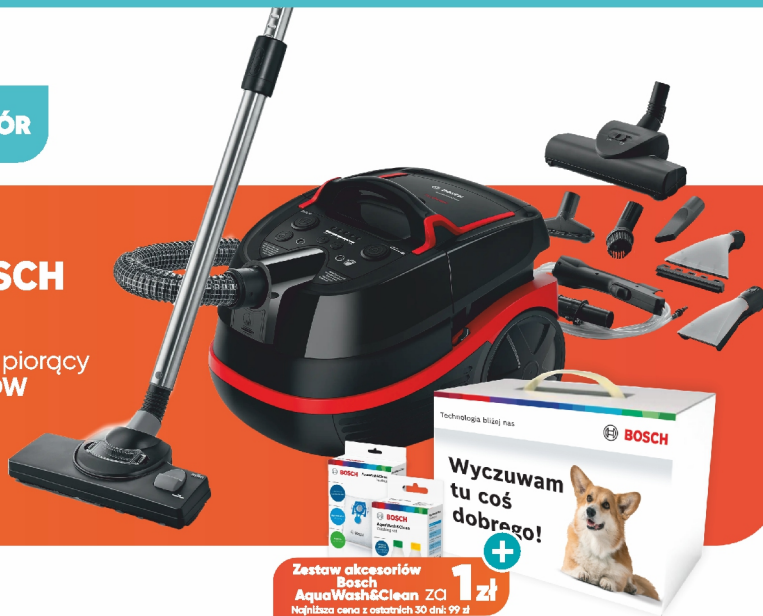

NASZ WYBÓR

BOSCH

Odkurzacz piorący
BWD421POW

- Odkurzanie na mokro i sucho
- Pranie dywanów i tapicerek
- Turboszczotka
- HEPA
- Zbiornik na wodę 5 l

MOC
2100W
85
dB(A)

50 zł TANIEJ!

999 zł

33,30 zł x 30 rat 0% RRSO 0%

Najniższa cena z ostatnich 30 dni:
1049.00 zł

Zestaw akcesoriów

1 zł

SAMSUNG

Chłodziarka
RB38C6B2E22 BESPOKE

- Technologia SpaceMax™
- All-Around Cooling
- No Frost
- BESPOKE – Swoboda tworzenia
- WIFI